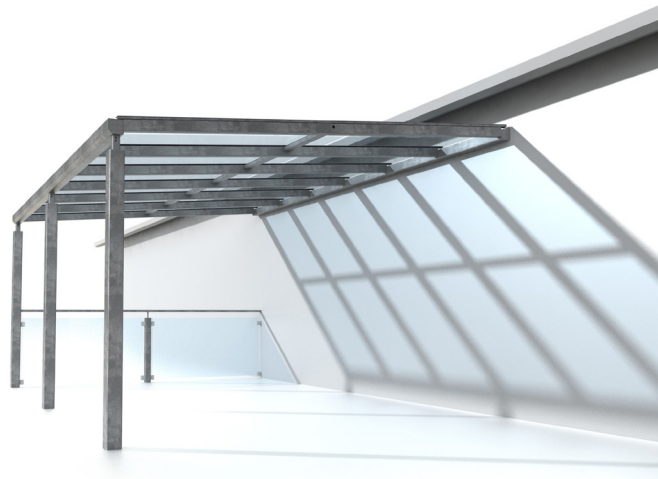

Prisliste

Terrasseoverdækning

DK April 2017

BLUETOP

HALVTAG

Model	Mål, L x B (cm)	Arealmaal, m ²	Pris med tag af lamineret hærdet glas
TG-10	415 x 310	12,86	Kr. 62.860
TG-12	497 x 310	15,40	Kr. 71.690
TG-14	579 x 310	17,95	Kr. 79.770
TG-16	661 x 310	20,49	Kr. 89.840
TG-15	415 x 490	20,34	Kr. 87.400
TG-18	497 x 490	24,35	Kr. 99.870
TG-21	579 x 490	28,37	Kr. 113.800
TG-24	661 x 490	32,39	Kr. 128.600

FRITSTÅENDE

Model	Mål, L x B (cm)	Arealmaal, m ²	Pris med tag af lamineret hærdet glas
FG-10	415 x 310	12,86	Kr. 68.430
FG-12	497 x 310	14,40	Kr. 77.380
FG-14	579 x 310	17,95	Kr. 85.670
FG-16	661 x 310	20,49	Kr. 96.390
FG-15	415 x 490	20,34	Kr. 74.750
FG-18	497 x 490	24,35	Kr. 83.950
FG-21	579 x 490	28,37	Kr. 93.150
FG-24	661 x 490	32,39	Kr. 106.950

Tillægspriser

- Sideafskærmning, højde 100 cm, af glas inkl håndliste kr. 1.385 pr meter.
- Ekstra stolpe med hals, højde 100 cm, kr. 1.765 pr stk.
- Sideafskærmning, højde 170 cm, af glas kr 1.890 pr meter.
- Ekstra stolpe, højde 170 cm, kr. 1.478 pr stk
- LED-lys i spær: pr lampe 1 watt - inkl. hul, pære, transformer, ledning, kr. 286 pr stk.